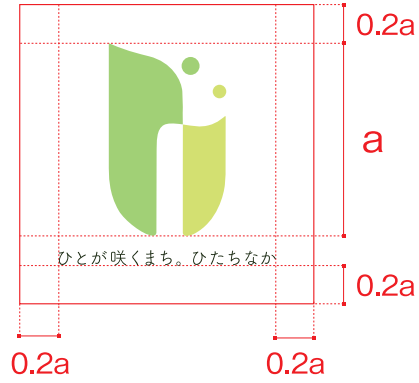

カラー

ひとが咲くまち。ひたちなか

モノクロ

ひとが咲くまち。ひたちなか

基本となるカラーの規定です。

それぞれの色の再現に際しては、必ず色見本を添付し、仕上がり色が指定色と一致するように忠実に再現してください。

基本型

バリエーション

サイズによってはタイプフェイスがつぶれ、可読性とイメージを損なう場合があります。
上記の最小サイズ以下での使用は避けてください。

ロゴのイメージを守るために、ロゴに保護エリアを設けています。保護エリア内に文字、図形などを配置しないでください。
 指定したエリアは、最低限のもので、これに限らずイメージを損なうおそれがある場合は、十分な余白をもってレイアウトしてください。

背景色によってロゴマークが見つらなくなってしまう場合は、保護エリア以上の白窓にして配置してください。