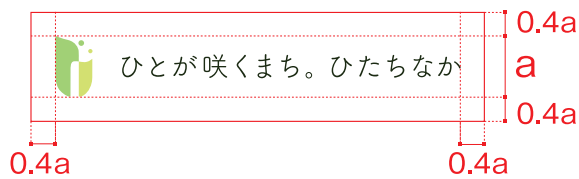

カラー

ひとが咲くまち。ひたちなか

モノクロ

ひとが咲くまち。ひたちなか

基本となるカラーの規定です。

それぞれの色の再現に際しては、必ず色見本を添付し、仕上がり色が指定色と一致するように忠実に再現してください。

基本型

バリエーション

サイズによってはタイプフェイスがつぶれ、可読性とイメージを損なう場合があります。
上記の最小サイズ以下での使用は避けてください。

ロゴのイメージを守るために、ロゴに保護エリアを設けています。保護エリア内に文字、図形などを配置しないでください。
 指定したエリアは、最低限のもので、これに限らずイメージを損なうおそれがある場合は、十分な余白をもってレイアウトしてください。

背景色によってロゴマークが見つらなくなってしまう場合は、保護エリア以上の白窓にして配置してください。