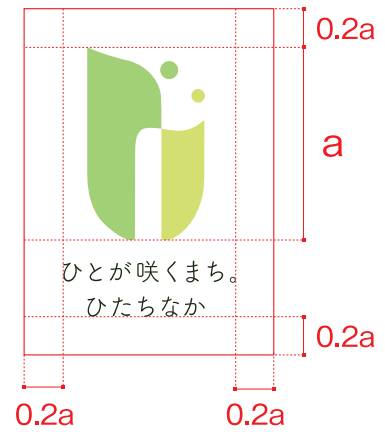

カラー

ひとが咲くまち。ひたちなか

モノクロ

ひとが咲くまち。ひたちなか

基本となるカラーの規定です。

それぞれの色の再現に際しては、必ず色見本を添付し、仕上がり色が指定色と一致するように忠実に再現してください。

基本型

バリエーション

サイズによってはタイプフェイスがつぶれ、可読性とイメージを損なう場合があります。
上記の最小サイズ以下での使用は避けてください。

ロゴのイメージを守るために、ロゴに保護エリアを設けています。保護エリア内に文字、図形などを配置しないでください。
 指定したエリアは、最低限のもので、これに限らずイメージを損なうおそれがある場合は、十分な余白をもってレイアウトしてください。

背景色によってロゴマークが見つらなくなってしまう場合は、保護エリア以上の白窓にして配置してください。