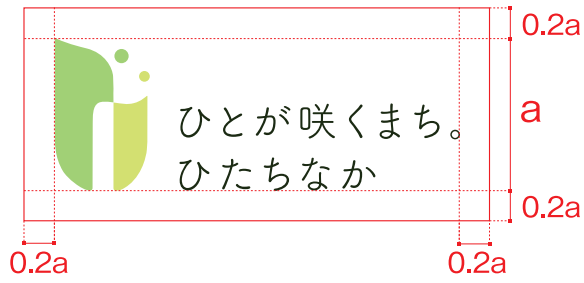

カラー

ひとが咲くまち。ひたちなか

モノクロ

ひとが咲くまち。ひたちなか

基本となるカラーの規定です。

それぞれの色の再現に際しては、必ず色見本を添付し、仕上がり色が指定色と一致するように忠実に再現してください。

基本型

バリエーション

サイズによってはタイプフェイスがつぶれ、可読性とイメージを損なう場合があります。
上記の最小サイズ以下での使用は避けてください。

ロゴのイメージを守るために、ロゴに保護エリアを設けています。保護エリア内に文字、図形などを配置しないでください。
 指定したエリアは、最低限のもので、これに限らずイメージを損なうおそれがある場合は、十分な余白をもってレイアウトしてください。

背景色によってロゴマークが見つらなくなってしまう場合は、保護エリア以上の白窓にして配置してください。