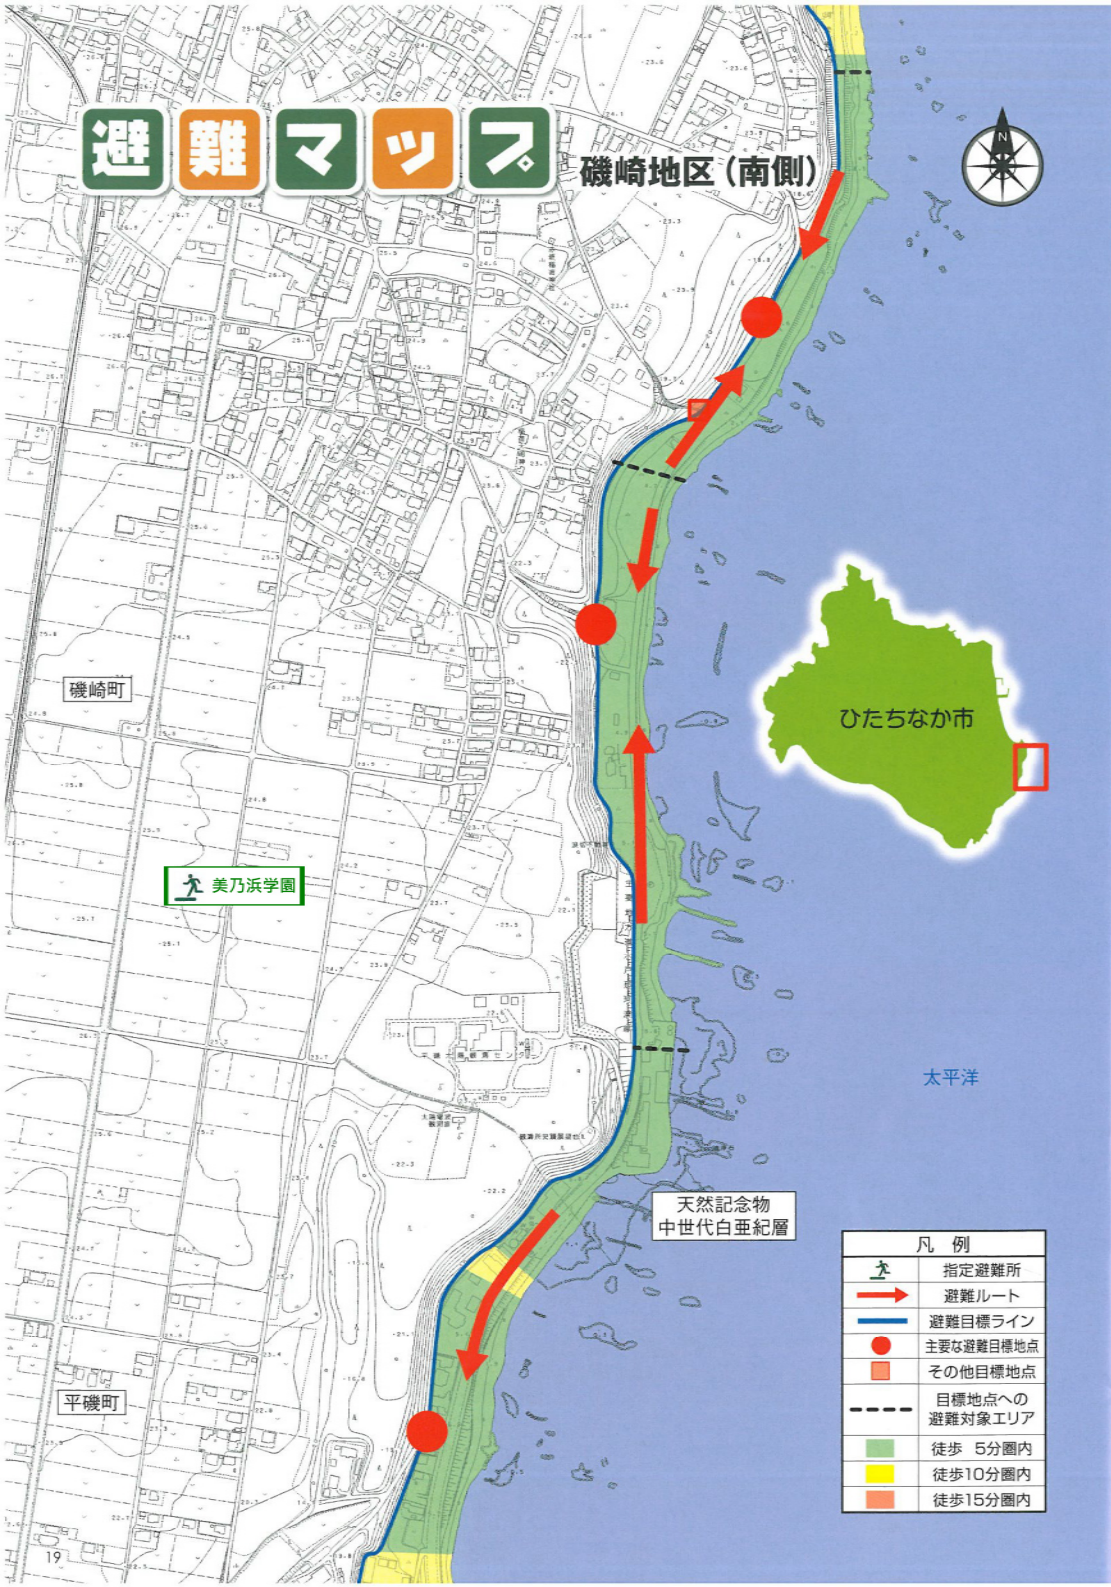

避難マップ

磯崎地区(南側)

凡例	
本	指定避難所
→	避難ルート
—	避難目標ライン
●	主要な避難目標地点
■	その他目標地点
- - -	目標地点への避難対象エリア
■	徒歩 5分圏内
■	徒歩10分圏内
■	徒歩15分圏内

避難マップ

磯崎地区(北側)

凡例	
本	指定避難所
→	避難ルート
—	避難目標ライン
●	主要な避難目標地点
■	その他目標地点
- - -	目標地点への避難対象エリア
■	徒歩 5分圏内
■	徒歩10分圏内
■	徒歩15分圏内