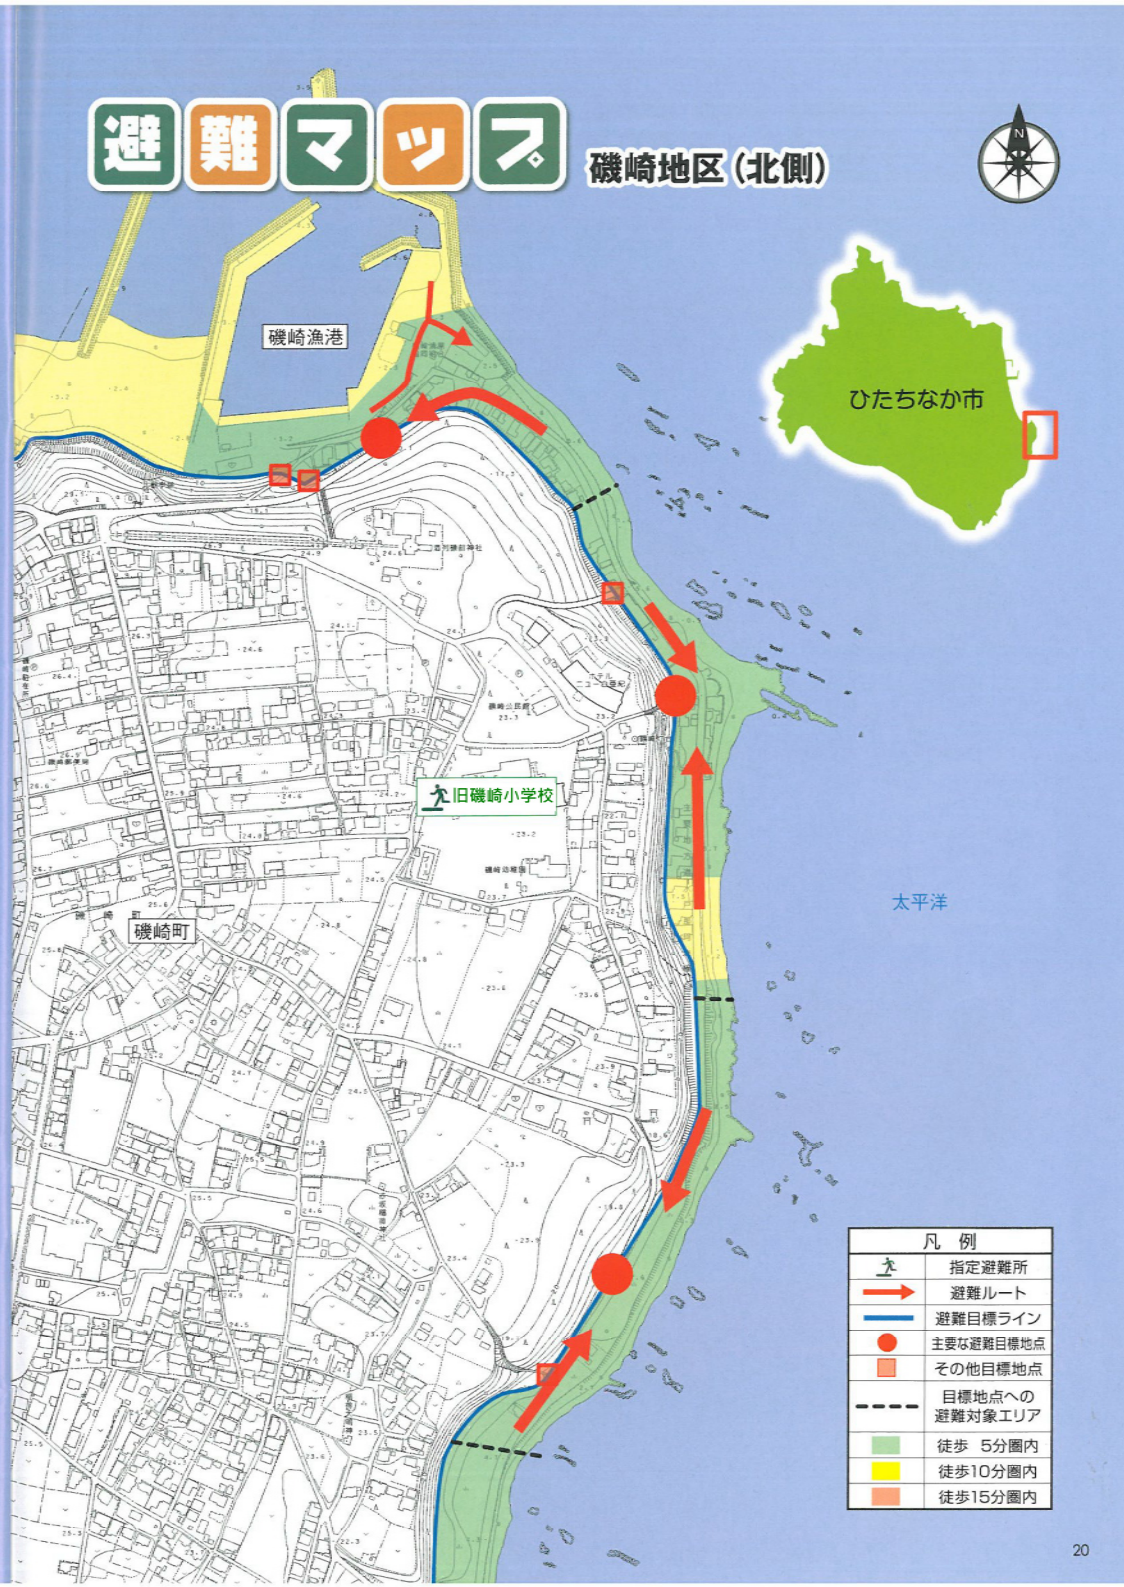

避難マップ

磯崎地区(南側)

凡例	
本	指定避難所
→	避難ルート
—	避難目標ライン
●	主要な避難目標地点
■	その他目標地点
- - -	目標地点への避難対象エリア
■	徒歩 5分圏内
■	徒歩10分圏内
■	徒歩15分圏内

避難マップ

磯崎地区(北側)

凡例	
本	指定避難所
→	避難ルート
—	避難目標ライン
●	主要な避難目標地点
■	その他目標地点
- - -	目標地点への避難対象エリア
■	徒歩 5分圏内
■	徒歩10分圏内
■	徒歩15分圏内